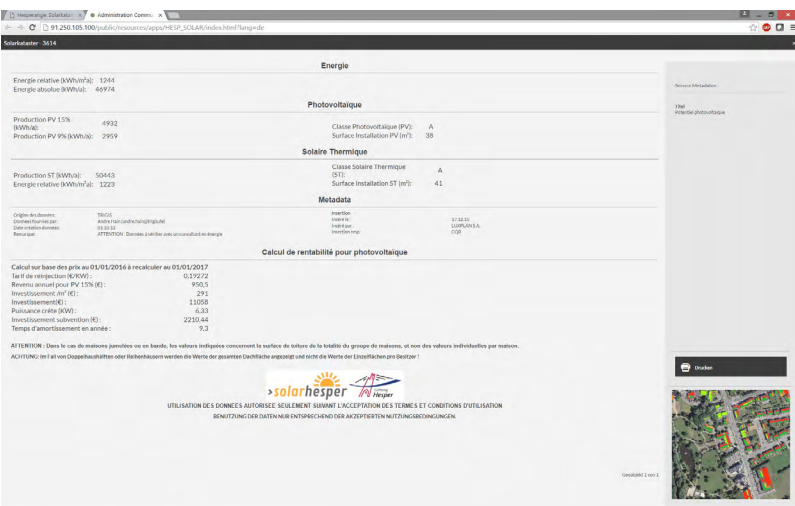

Cadastre solaire

Application publique pour le site internet de la commune de Hesperange sous forme d'un portail d'information basé sur un SIG-web

Ouvrage

Amélioration des relations publiques en présentant le cadastre solaire sur le site internet de la commune

Maître d'ouvrage

Commune de Hesperange

Localisation

Hesperange (Luxembourg)

Descriptif sommaire

Période : 2015 - aujourd'hui
Honoraires : environ 10.000 €

Profil requis / Spécifications

- Représentation des résultats du cadastre solaire avec dialogue réduit et dialogue de détail, calcul de la rentabilité par surface de toiture.
- Distinction colorée des surfaces des toitures d'après leurs catégories avec label
- Affichage soit sur orthophoto, soit sur carte topographique
- Recherche d'adresse pour orientation
- Avis de non-responsabilité en amont avec les conditions d'utilisation en relation avec les dispositions contre les abus de l'informatique